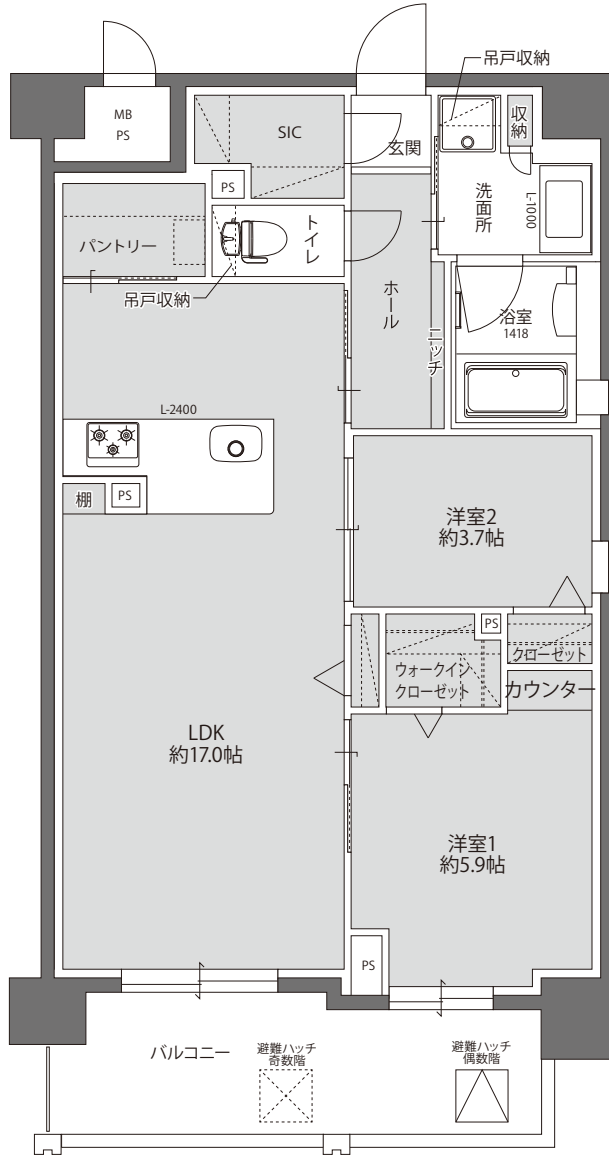

C  
type

2LDK

住居専有面積 / 66.07㎡

202~902

- 計画図の為、実際と異なる場合があります。
- 階数により形状が異なる部分があります。
- 帖数表示は、1帖=1.62㎡で換算し、それぞれ小数点第2位以下は切り捨てしています。
- 帖数表示は壁芯とし、柱型は含みませんがPSは除きます。

Color Coordination  
Calm Greige

建具

フローリング

クロス  
アクセント  
クロス

キッチン

浴室

洗面化粧台

ALBLANC  
KYOMACHIBORI