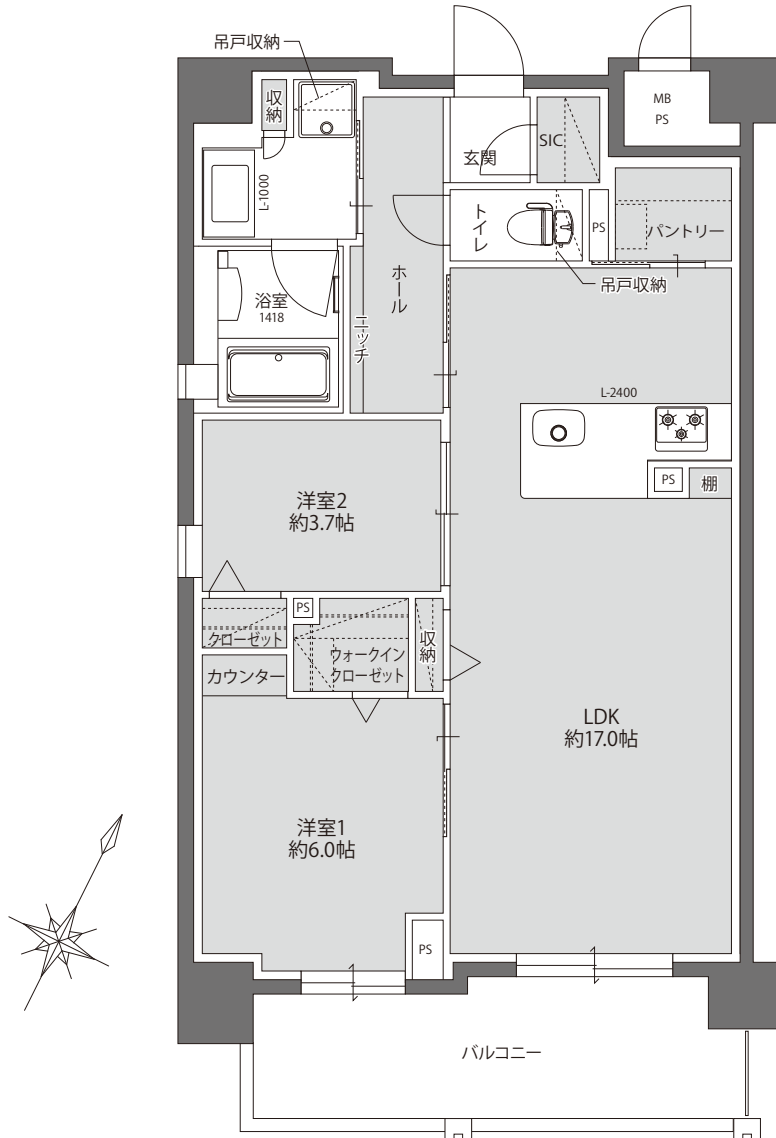

B
type

2LDK

住居専有面積 / 65.68㎡

201~901

- 計画図の為、実際と異なる場合があります。
- 階数により形状が異なる部分があります。
- 帖数表示は、1帖=1.62㎡で換算し、それぞれ小数点第2位以下は切り捨てています。
- 帖数表示は壁芯とし、柱型は含みますがPSは除きます。

Color Coordination
light

建具

フローリング

クロス
アクセント
クロス

キッチン

浴室

洗面化粧台

ALBLANC
KYOMACHIBORI