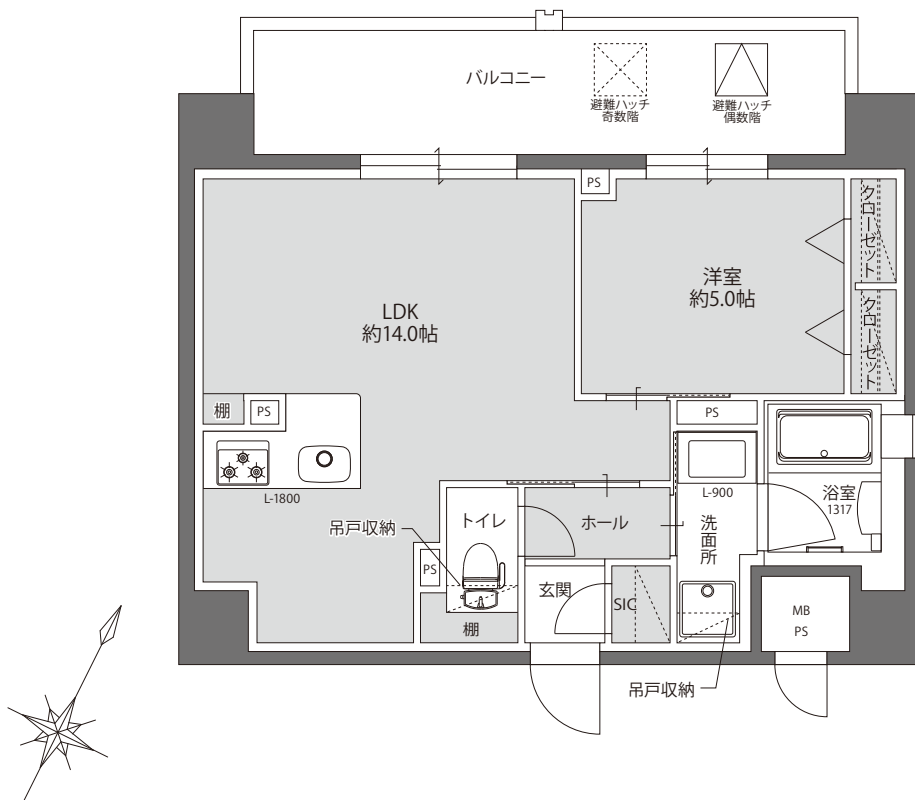

A
type

1LDK

住居専有面積 / 46.44m²

203~903

(A1type:偶数階 / A2type:奇数階)

- 計画図の為、実際と異なる場合があります。
- 階数により形状が異なる部分があります。
- 帖数表示は、1帖=1.62m²で換算し、それぞれ小数点第2位以下は切り捨てています。
- 帖数表示は壁芯とし、柱型は含みますがPSは除きます。

Color Coordination
A1 type
Elegant Modern

建具

フローリング

クロス

アクセント
クロス

キッチン

浴室

洗面化粧台

Color Coordination
A2 type
Café Natural